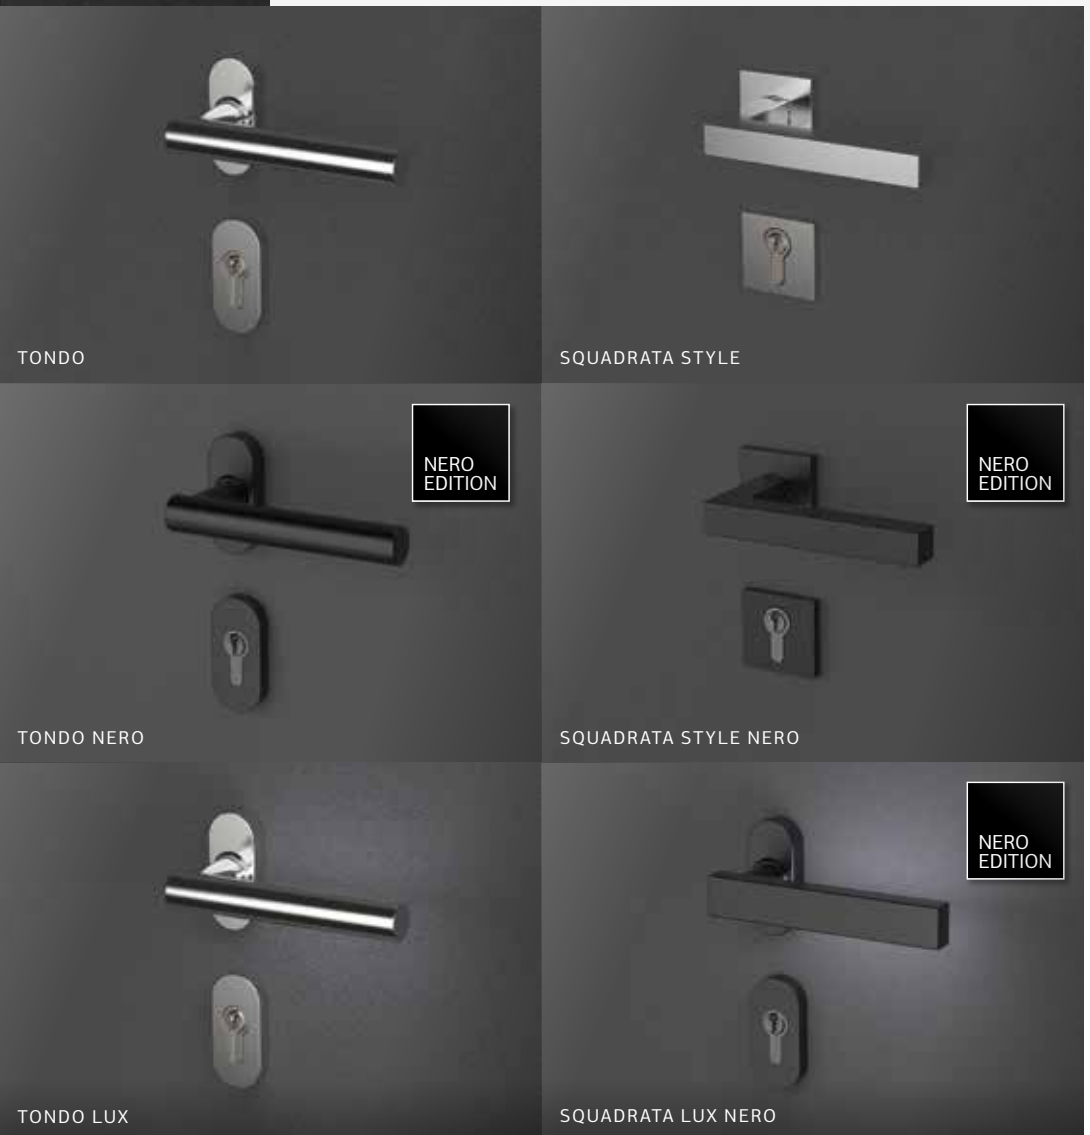

Accessori

Evidenziate il vostro stile con la scelta di maniglie e accessori e non lasciate spazio a dubbi sul vostro senso estetico.

Per ulteriori informazioni sugli accessori disponibili, visitate una delle nostre sale mostra.