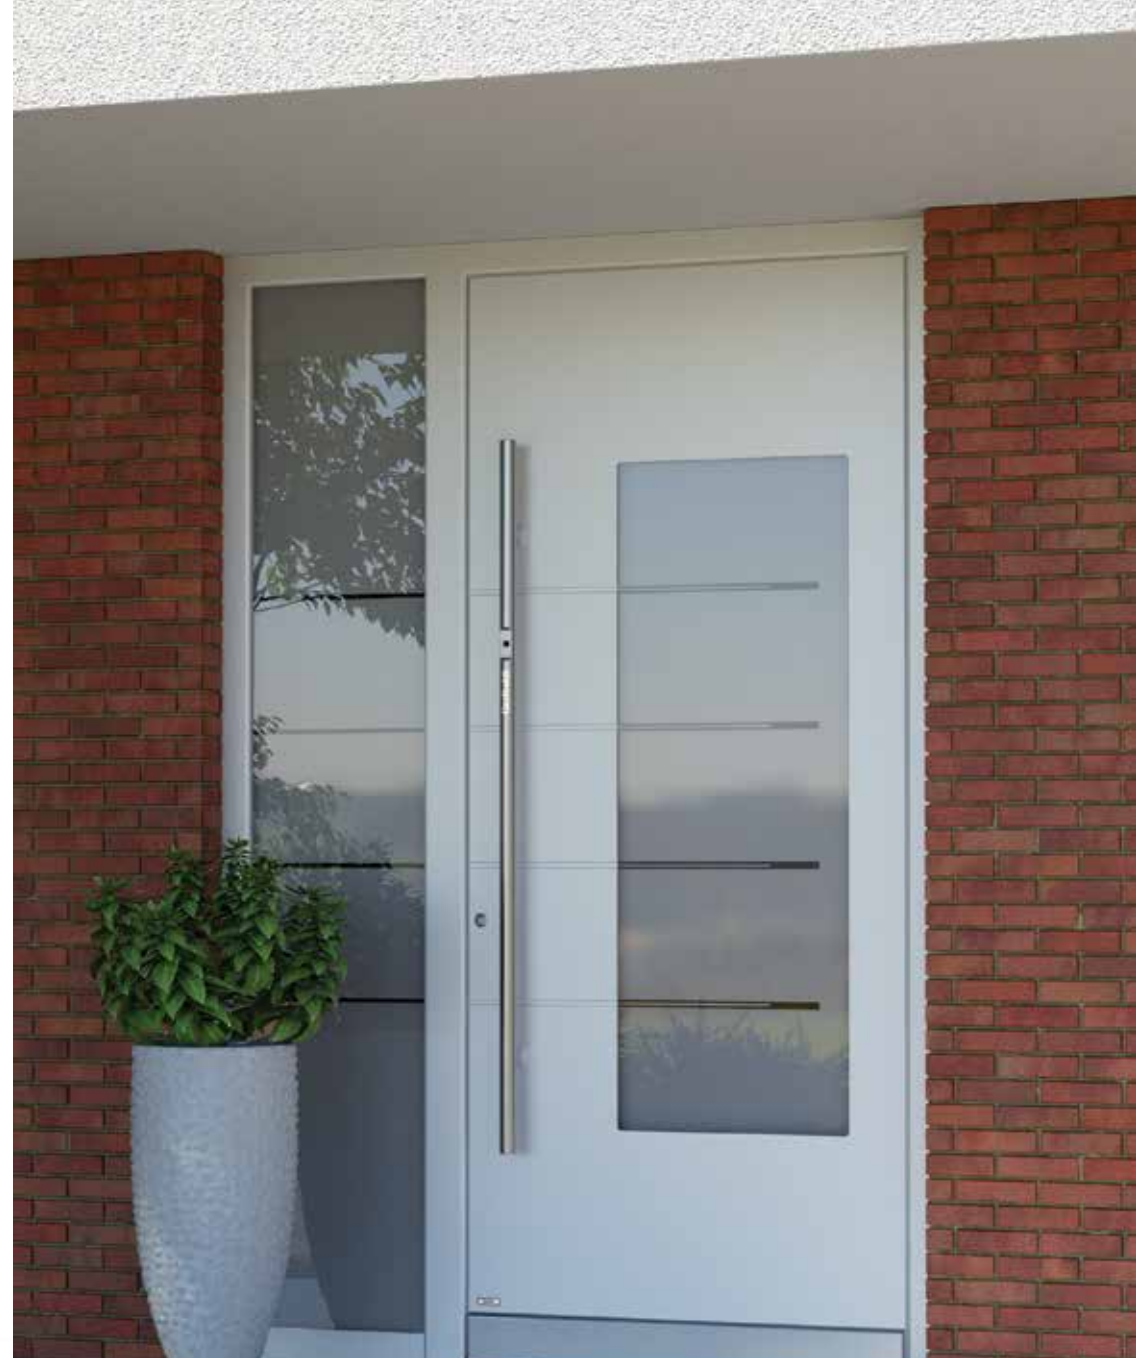

7470

Colore FS9016 / Vetro con motivo / Maniglione personalizzato TONDO150 con illuminazione LABELUX / Affidabile sistema di apertura con lettore d'impronte digitali SECURO sul maniglione e serratura ARMO COMFORT ELECTRO / Zoccolo 6203